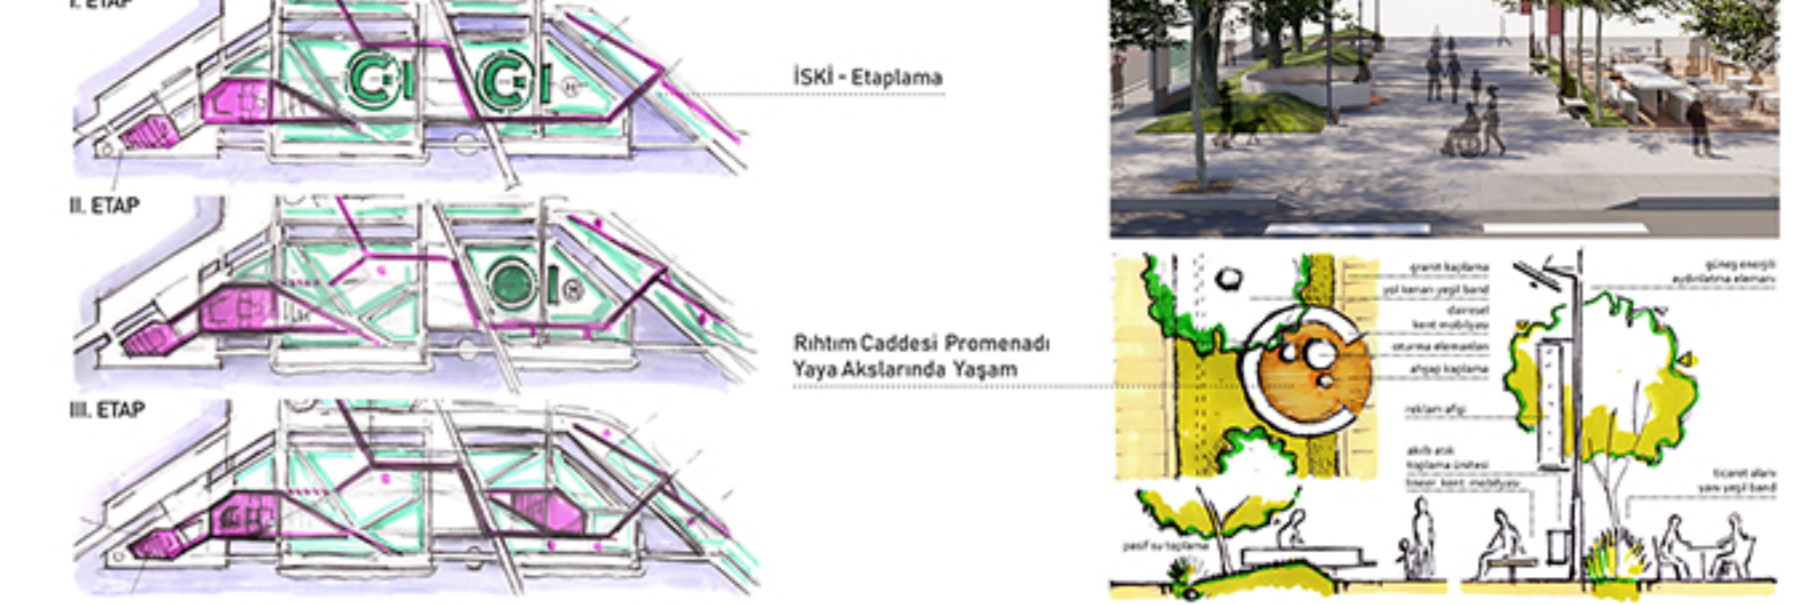

Kadıköy Meydanı Kentsel Tasarım Yarışması

KENTSEL TASARIM 19026