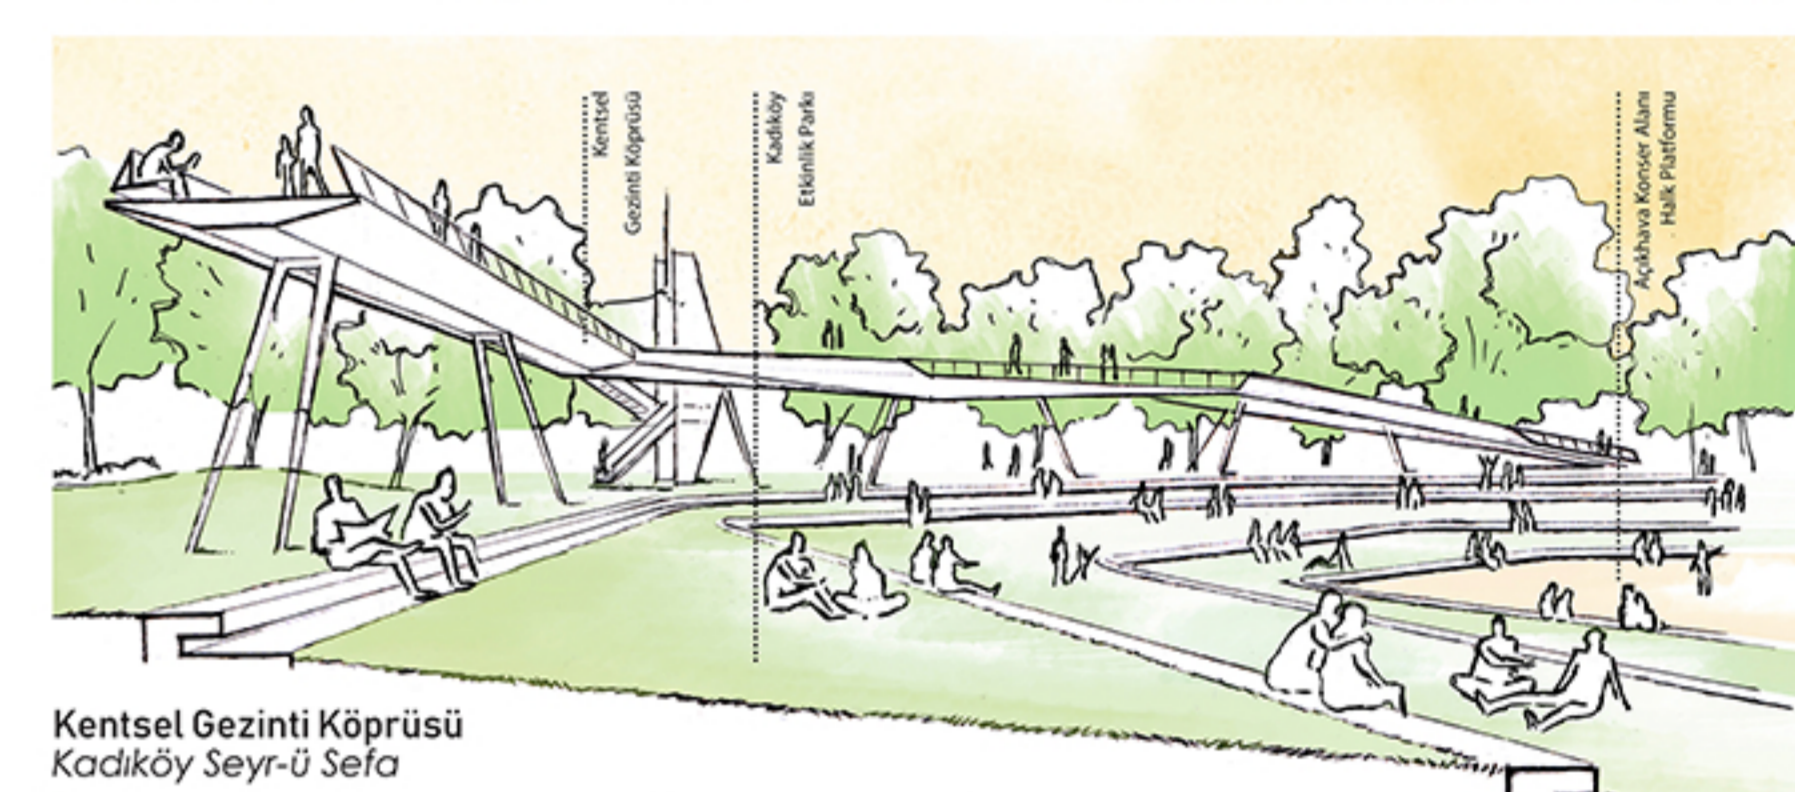

Kadıköy Meydanı Kentsel Tasarım Yarışması

KENTSEL TASARIM 19026