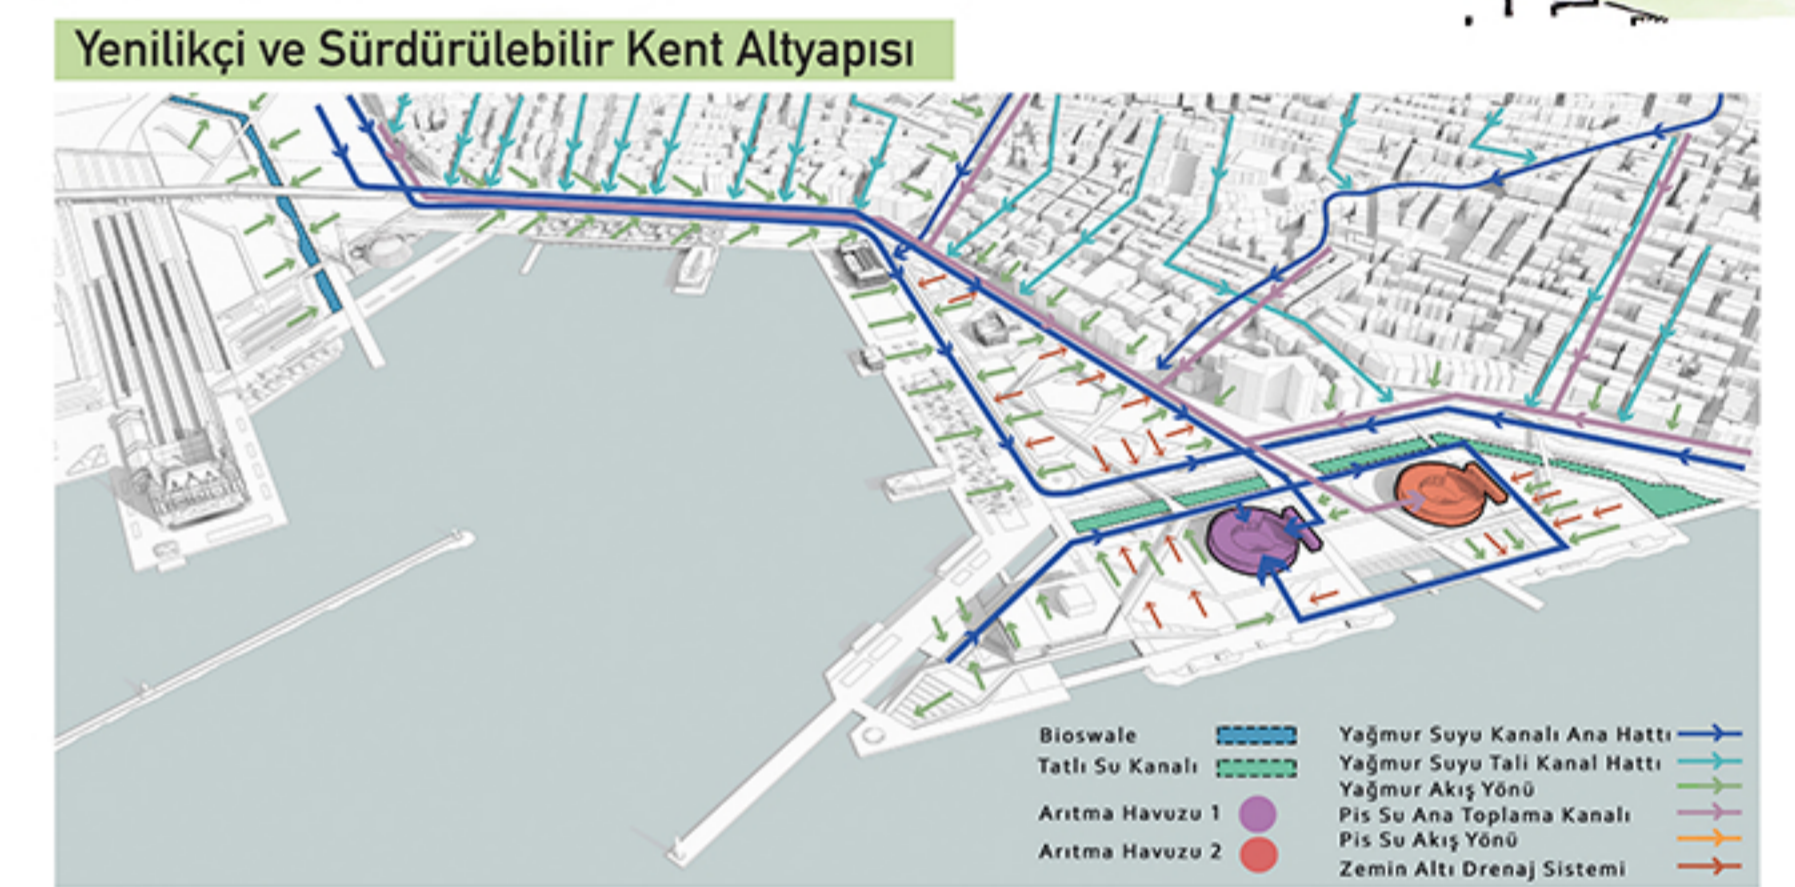

Kadıköy Meydanı Kentsel Tasarım Yarışması

KENTSEL TASARIM 19026