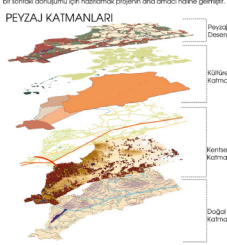

PEYZAJ KATMANLARI

Derinlemesine araştırılması, değerlendirilmesi ve geliştirilmesini sağlamak.