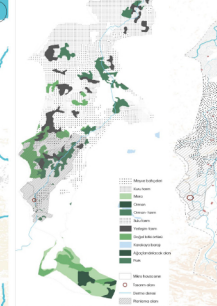

YESİL ALTYAPI

Alanın yeşil altyapısının geliştirilmesini sağlamak.